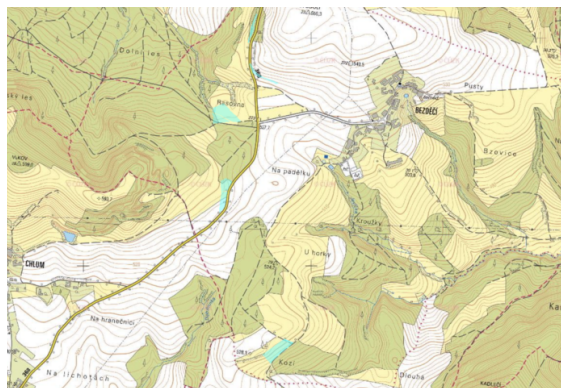

OKRES BLANSKO

BEZDĚČÍ U VELKÝCH**OPATOVIC**

vlastnický podíl 1/1

Předmětem aukce je zemědělský pozemek v katastrálním území Bezděčí u Velkých Opatovic, okres Blansko, kraj Jihomoravský. Jedná se o pozemky ve výlučném vlastnictví, na které je uzavřena pachtovní smlouva, kterou Vám v případě zájmu poskytneme k nahlédnutí.

17.403 m²

celková výměra

36 Kčvyvolávací cena za m²**627.000 Kč**

celková vyvolávací cena

**KOMENTÁŘ PRODEJCE K NABÍDCE:**

V nabídce se jedná o pozemky vedené především jako orná půda a trvalý travní porost v okrese Blansko. Na pozemek je uzavřena pachtovní smlouva.

**KONTAKT:****Kateřina Jindřichová**

Realitní makléř

kj@chenen.cz

733 512 410

NABÍZENÉ POZEMKY:**Bezděčí u Velkých Opatovic, LV 41:**

- parcela číslo 172/4 s výměrou 27 m²
- parcela číslo 228 s výměrou 1803 m²
- parcela číslo 230/11 s výměrou 1874 m²
- parcela číslo 267/5 s výměrou 4659 m²
- parcela číslo 267/7 s výměrou 61 m²
- parcela číslo 267/10 s výměrou 50 m²
- parcela číslo 267/11 s výměrou 8 m²
- parcela číslo 269 s výměrou 687 m²
- parcela číslo 153/4 s výměrou 4140 m²
- parcela číslo 98 s výměrou 1205 m²
- parcela číslo 153/3 s výměrou 192 m²
- parcela číslo 170/3 s výměrou 178 m²
- parcela číslo 165/1 s výměrou 787 m²
- parcela číslo 187 s výměrou 1732 m²