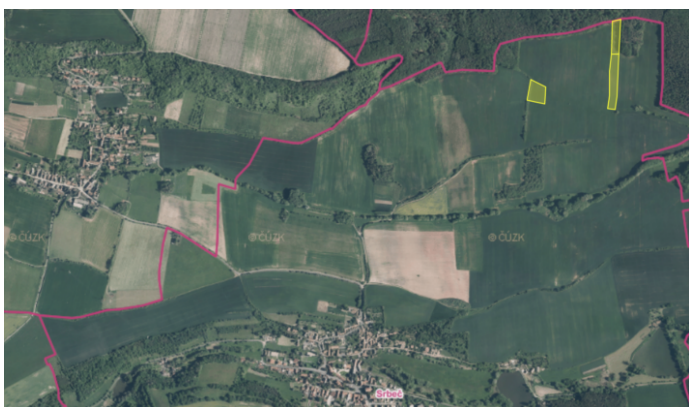

OKRES RAKOVNÍK

SRBEČ

vlastnický podíl 1/1

Předmětem aukce jsou zemědělské pozemky v katastrálním území Srbeč, okres Rakovník, kraj Středočeský. Na pozemky je uzavřena pachtovní smlouva, kterou Vám poskytneme k nahlédnutí na vyžádání.

NABÍZENÉ POZEMKY

Srbeč, LV 482:

- parcela číslo 899/1, výměra 5844 m²
- parcela číslo 1104/27, výměra 7600 m²
- parcela číslo 1106, výměra 4981 m²

18.425 m²

celková výměra

35 Kč

vyvolávací cena za m²

645.000 Kč

celková vyvolávací cena

KOMENTÁŘ PRODEJCE K NABÍDCE:

V aukci jsou nyní 3 parcely ležící u obce Srbeč v okrese Rakovník. Jedná se o ornou půdu. Pozemky leží blízko u sebe a tvoří dohromady 2 celistvé plochy. V případě zájmu nebo dotazů mě kontaktujte.