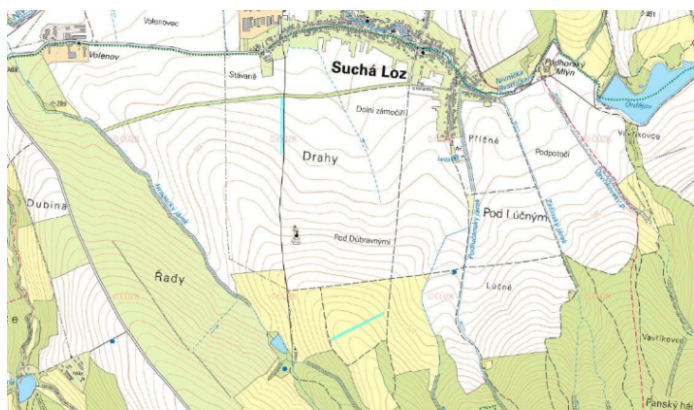

OKRES UHERSKÉ HRADIŠTĚ

SUCHÁ LOZ

vlastnický podíl 1/1

Předmětem aukce jsou zemědělské pozemky v katastrálním území Suchá Loz, okres Uherské Hradiště, kraj Zlínský. Jedná se o pozemky ve výlučném vlastnictví zapsané na LV 912. Na pozemky je uzavřena pachtovní smlouva, kterou Vám zašleme k nahlédnutí na vyžádání.

11.254 m²

celková výměra

26 Kč

vyvolávací cena za m²

293.000 Kč

celková vyvolávací cena

NABÍZENÉ POZEMKY

- parcela číslo 3614 zapsaná na LV číslo 912, 5170 m², v k. ú. Suchá Loz
- parcela číslo 3939 zapsaná na LV číslo 912, 6084 m², v k. ú. Suchá Loz

KOMENTÁŘ PRODEJCE K NABÍDCE:

Nabídku tvoří 2 parcely ve výlučném vlastnictví, které se nachází u obce Suchá Loz ve Zlínském kraji. Jedná se o ornou půdu. Výhodou této nabídky je vysoká bonita v hodnotě 17,79 a 5,3.