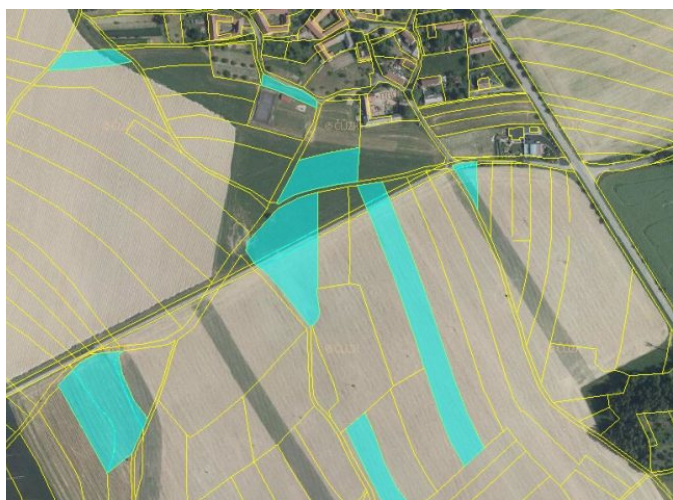

OKRES BENEŠOV

KUŇOVICE

vlastnický podíl 1/1

Předmětem této aukce jsou pozemky v katastrálním území Kuňovice, okres Benešov, kraj Středočeský. Celková výměra nabízených pozemků je téměř 4,1 ha. Na pozemky je uzavřena nájemní smlouva, kterou Vám v případě zájmu poskytneme k nahlédnutí. Informace o jednotlivých parcelách nalezete na další straně.

41.278 m²

celková výměra

33 Kčvyvolávací cena za m²**1.362.000 Kč**

celková vyvolávací cena

**KOMENTÁŘ PRODEJCE K NABÍDCE:**

Výhodou této nabídky je situovanost pozemků blízko obce. Jedná se převážně o ornou půdu.

**KONTAKT:****Ivana Balážová**

Realitní makléř

ib@chenen.cz

776 686 497

NABÍZENÉ POZEMKY

Kuňovice, LV 55

- parcela číslo 2332 s výměrou 6758 m²
- parcela číslo 2669/10 s výměrou 10016 m²
- parcela číslo 2669/14 s výměrou 780 m²
- parcela číslo 2669/29 s výměrou 577 m²
- parcela číslo 2669/6 s výměrou 4061 m²
- parcela číslo 2698 s výměrou 3420 m²
- parcela číslo 2774 s výměrou 5048 m²
- parcela číslo 2778/3 s výměrou 3363 m²
- parcela číslo 2807 s výměrou 1651 m²
- parcela číslo 3032/3 s výměrou 3869 m²
- parcela číslo 3032/6 s výměrou 592 m²
- parcela číslo 3148/2 s výměrou 148 m²
- parcela číslo 3265/16 s výměrou 730 m²
- parcela číslo 3265/19 s výměrou 265 m²