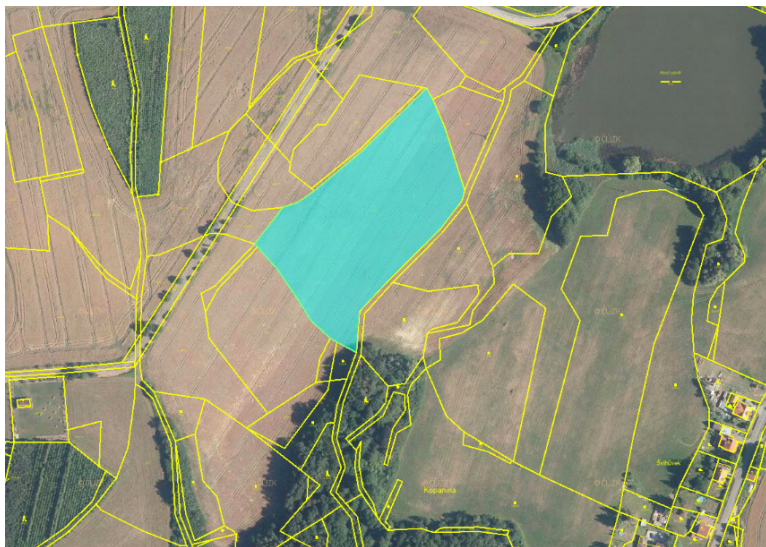

OKRES CHRUDIM

ŠVIHOV

vlastnický podíl 1/1

Předmětem aukce jsou pozemky v katastrálním území Švihov, okres Chrudim, kraj Pardubický. Na pozemky je uzavřena pachtovní smlouva, kterou vám rádi zašleme na vyžádání. V případě dalších otázek mě neváhejte kontaktovat.

NABÍZENÉ POZEMKY

Švihov, LV 52:

- parcela číslo 559/12, výměra 3411 m², BPEJ 5.9
- parcela číslo 585/4, výměra 15854 m², BPEJ 9
- parcela číslo 601/2, výměra 6300 m², BPEJ 1.4
- parcela číslo 602/2, výměra 838 m², BPEJ 9

**26.403 m²****27,5 Kč**vyvolávací cena za m²**726.000 Kč**

celková vyvolávací cena

KOMENTÁŘ PRODEJCE K NABÍDCE:

Obsahem nabídky jsou 4 parcely vedeny jako orná půda a trvalý travní porost. Výhodou tohoto prodeje je vysoká bonita pozemků, která dosahuje až 9 Kč.