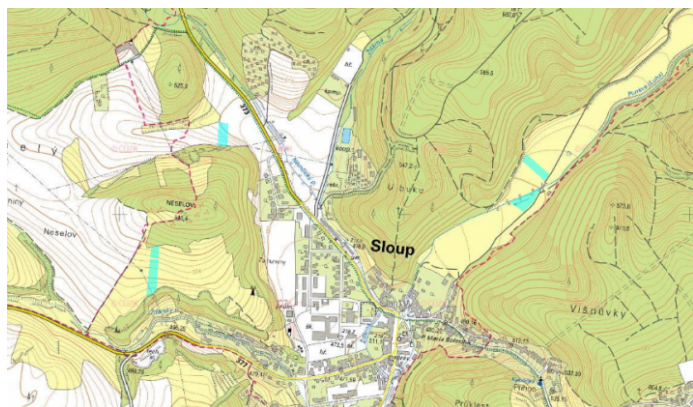

OKRES BLANSKO

**SLOUP V MORAVSKÉM KRASU**

vlastnický podíl 1/1

Předmětem aukce jsou pozemky v katastrálním území Sloup v Moravském Krasu, okres Blansko, kraj Jihomoravský. Na pozemky není uzavřena pachtovní smlouva. Jedná se celkem o 5 parcel.

**NABÍZENÉ POZEMKY****Sloup v Moravském Krasu, LV 886:**

- parcela číslo 1019, výměra 3565 m<sup>2</sup>, BPEJ 1,7
- parcela číslo 1033, výměra 1015 m<sup>2</sup>, BPEJ 1,7
- parcela číslo 1078, výměra 2563 m<sup>2</sup>, BPEJ 1,7
- parcela číslo 1359, výměra 2852 m<sup>2</sup>, BPEJ 7,8
- parcela číslo 1368, výměra 3359 m<sup>2</sup>, BPEJ 7,8

**13.354 m<sup>2</sup>**

celková výměra

**26 Kč**vyvolávací cena za m<sup>2</sup>**347.000 Kč**

celková vyvolávací cena

**KOMENTÁŘ PRODEJCE K NABÍDCE:**

Nabídku tvoří celkem 5 parcel, které se nachází v Jihomoravském kraji. Jedná se o ornou půdu a trvalý travní porost. V případě dalších dotazů či zájmu o nahlédnutí do pachtovní smlouvy mě kontaktujte.