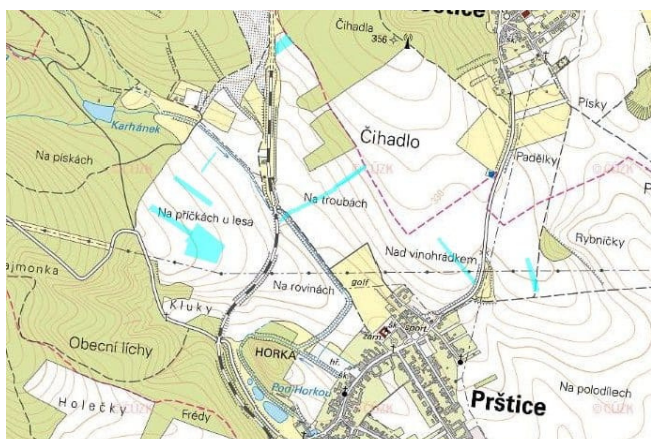

OKRES BRNO-VENKOV

PRŠTICE A RADOSTICE

vlastnický podíl 1/1

Předmětem této aukce jsou pozemky v katastrálních územích Prštice a Radostice u Brna, okres Brno-venkov, kraj Jihomoravský. Pozemky mají celkovou výměru cca 5,8 ha. Na pozemky je uzavřena pachtovní smlouva s výhodným pachtovním. Informace o jednotlivých parcelách nalezete na další straně.

58.310 m²

celková výměra

33 Kčvyvolávací cena za m²**1.924.000 Kč**

celková vyvolávací cena

KOMENTÁŘ PRODEJCE K NABÍDCE:

Nabídku tvoří 21 pozemků, na které je výhodně uzavřena pachtovní smlouva. Další výhodou této nabídky je vysoká bonita jednotlivých pozemků. Pro více informací mě kontaktujte.

Radostice, LV 693:

- parcela číslo 555/21, výměra 2255 m², BPEJ 15,8
- parcela číslo 557/59, výměra 3578 m², BPEJ 15,8
- parcela číslo 556/1, výměra 50 m²
- parcela číslo 745/17, výměra 11825 m², BPEJ 8,5