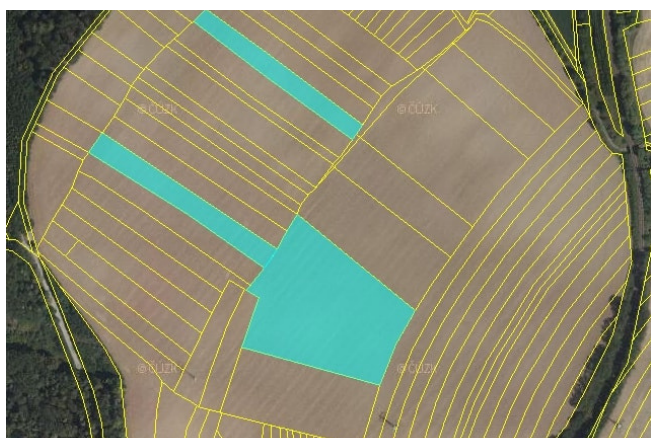

OKRES BRNO-VENKOV

PRŠTICE A RADOSTICE

vlastnický podíl 1/1

Předmětem této aukce jsou pozemky v katastrálních územích Prštice a Radostice u Brna, okres Brno-venkov, kraj Jihomoravský. Pozemky mají celkovou výměru cca 5,8 ha. Na pozemky je uzavřena pachtovní smlouva s výhodným pachtovním. Informace o jednotlivých parcelách nalezete na další straně.

58.310 m²

celková výměra

33 Kčvyvolávací cena za m²**1.924.000 Kč**

celková vyvolávací cena

KOMENTÁŘ PRODEJCE K NABÍDCE:

Nabídku tvoří 21 pozemků, na které je výhodně uzavřena pachtovní smlouva. Další výhodou této nabídky je vysoká bonita jednotlivých pozemků. Pro více informací mě kontaktujte.

KONTAKT:

Ivana Balážová

Realitní makléř

ib@chenen.cz

776 686 497

NABÍZENÉ POZEMKY

Prštice, LV 959:

- parcela číslo 906/322, výměra 6352 m², BPEJ 17,2
- parcela číslo 906/451, výměra 3170 m², BPEJ 17,2
- parcela číslo 910/1, výměra 408 m², BPEJ 11,8
- parcela číslo 913/4, výměra 214 m²
- parcela číslo 914/27, výměra 2412 m², BPEJ 15,8
- parcela číslo 917/20, výměra 486 m², BPEJ 15,8
- parcela číslo 917/28, výměra 3047 m², BPEJ 15,8
- parcela číslo 917/55, výměra 3669 m², BPEJ 10,4
- parcela číslo 917/82, výměra 61 m², BPEJ 11,8
- parcela číslo 917/99, výměra 1774 m², BPEJ 11,8
- parcela číslo 917/100, výměra 1034 m², BPEJ 11,8
- parcela číslo 922/4, výměra 46 m²
- parcela číslo 924/19, výměra 467 m², BPEJ 10,4
- parcela číslo 944/1, výměra 18511 m², BPEJ 15,8
- parcela číslo 944/29, výměra 5061 m², BPEJ 15,8
- parcela číslo 944/57, výměra 3998 m², BPEJ 15,8
- parcela číslo 944/84, výměra 535 m², BPEJ 14,6

Radostice, LV 693:

- parcela číslo 555/21, výměra 2255 m², BPEJ 15,8
- parcela číslo 557/59, výměra 3578 m², BPEJ 15,8
- parcela číslo 556/1, výměra 50 m²
- parcela číslo 745/17, výměra 11825 m², BPEJ 8,5