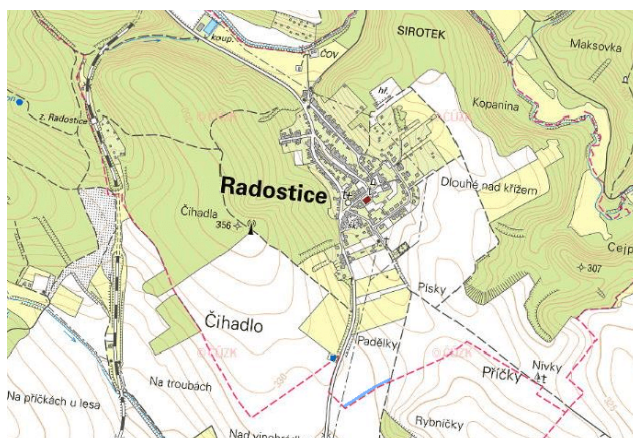

OKRES BRNO-VENKOV

PRŠTICE A RADOSTICE

vlastnický podíl 1/1

Předmětem této aukce jsou pozemky v katastrálních územích Prštice a Radostice u Brna, okres Brno-venkov, kraj Jihomoravský. Pozemky mají celkovou výměru cca 5,8 ha. Na pozemky je uzavřena pachtovní smlouva s výhodným pachtovním. Informace o jednotlivých parcelách nalezete na další straně.

58.310 m²

celková výměra

33 Kč

vyvolávací cena za m²

1.924.000 Kč

celková vyvolávací cena

KOMENTÁŘ PRODEJCE K NABÍDCE:

Nabídku tvoří 21 pozemků, na které je výhodně uzavřena pachtovní smlouva. Další výhodou této nabídky je vysoká bonita jednotlivých pozemků. Pro více informací mě kontaktujte.

KONTAKT:

Ivana Balážová

Realitní makléř

ib@chenen.cz

776 686 497